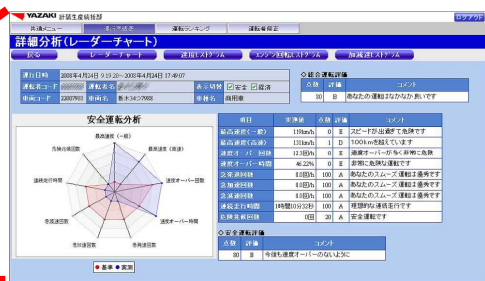

愛知県トラック協会助成対象機器！

矢崎テレマティクスサービス

9割助成
決定！

リアルタイム車両位置検索

エコドライブ分析

安全・経済運転分析

矢崎のテレマティクスサービスで一括管理！

詳細な画面イメージは製品案内のテレマティクスにてご確認ください